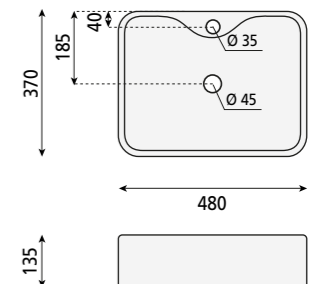

Baena

ref. 7013 480 x 370 x 135 mm

10 kg

490x390x150mm | 11,5 kg

60 ud

P 091_90

Lavabo rectangular sobre encimera.

- no puede ir a pared.
- sin rebosadero.

Rectangular topcounter washbasin.

- no wall-mounting possibility.
- without overflow.

Vasque à poser rectangulaire.

- elle ne peut pas se fixer au mur.
- sans trop-plein.