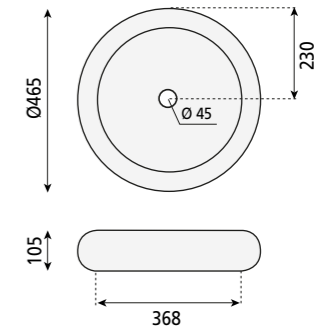

## Cerdeña

ref. 7001 Ø400 x 150 mm

- ⊘ 5,5 kg
- ⊠ 405x420x160mm | 6,5 kg
- 📦 72 ud

P 089\_85

Lavabo circular sobre encimera.

- no puede ir a pared.
- sin rebosadero.

Circular topcounter washbasin.

- no wall-mounting possibility.
- without overflow.

Vasque à poser circulaire.

- elle ne peut pas se fixer au mur.
- sans trop-plein.

## Ibiza

ref. 7005 Ø465 x 105 mm

- ⊘ 7,5 kg
- ⊠ 470x485x120mm | 8,5 kg
- 📦 56 ud

P 084\_50

Lavabo circular sobre encimera

- no puede ir a pared.
- sin rebosadero.

Circular topcounter washbasin.

- no wall-mounting possibility.
- without overflow.