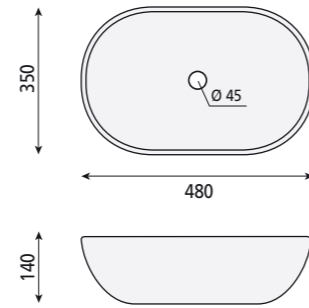

## Limoges

ref. 7022 595 x 395 x 175 mm

9,5 kg

620x430x205mm | 10,5 kg

34 ud

P 0108\_85

Lavabo oval semi encastre.

- no puede ir a pared.
- con rebosadero.

## Castilla

ref. 7026 480 x 350 x 140 mm

- 7,5 kg
- 500x380x160mm | 8,5 kg
- 58 ud

P 0100\_40

Lavabo oval sobre encimera.

- no puede ir a pared.
- sin rebosadero.

Oval topcounter washbasin.

- no wall-mounting possibility.
- without overflow.

Vasque à poser ovale.

- elle ne peut pas se fixer au mur.
- sans trop-plein.