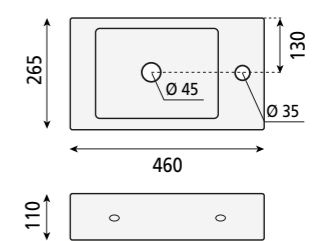

Ávila

ref. 7003 500 x 275 x 130 mm

- 7,5 kg
- 515x290x140mm | 8,5 kg
- 72

P 076_80

Lavabo rectangular sobre encimera.

- puede ir a pared.
- sin rebosadero.

Rectangular topcounter washbasin.

- wall-mounting possibility.
- without overflow.

Vasque à poser rectangulaire.

- elle peut se fixer au mur.
- sans trop-plein.

Mérida

ref. 7004 460 x 265 x 110 mm

- 7,5 kg
- 475x280x115mm | 8,5 kg
- 98 ud

P 078_60

Lavabo rectangular sobre encimera.

- puede ir a pared.
- sin rebosadero.

Rectangular topcounter washbasin.

- wall-mounting possibility.
- without overflow.

Vasque à poser rectangulaire.

- elle peut se fixer au mur.
- sans trop-plein.