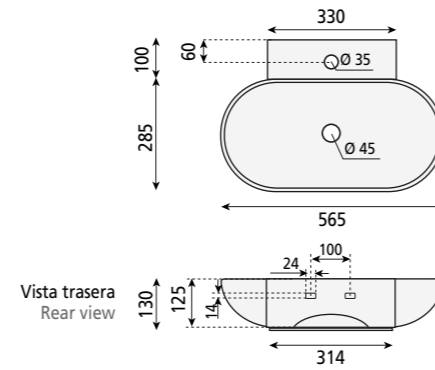

Sobarzo

ref. 7020 565 x 385 x 130 mm

9 kg

575x405x135mm | 10 kg

50 ud

P 0126_95

Lavabo oval sobre encimera.

- puede ir a pared.
- sin rebosadero.

Oval topcounter washbasin.

- wall-mounting possibility.
- without overflow.

Vasque à poser ovale.

- elle peut se fixer au mur.
- sans trop-plein.