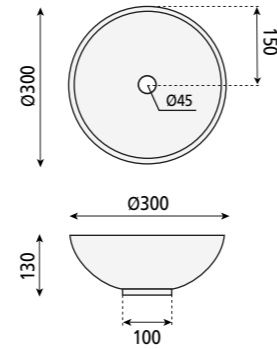

## Dakota

ref. 7050 Ø300 x 130 mm

- 2,5 kg
- 310x310x150mm | 3 kg
- 100

P 090\_75

Lavabo circular sobre encimera.

- no puede ir a pared.
- sin rebosadero.

Circular topcounter washbasin.

- no wall-mounting possibility.
- without overflow.

Vasque à poser circulaire.

- elle ne peut pas se fixer au mur.
- sans trop-plein.