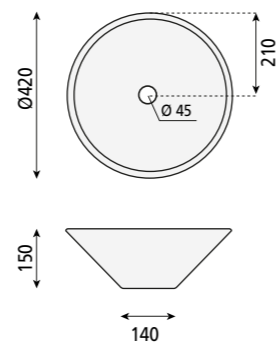

## Ibiza

ref. 7005 Ø465 x 105 mm

- ⊘ 7,5 kg
- ⊠ 470x485x120mm | 8,5 kg
- 📦 56 ud

P 084\_50

Lavabo circular sobre encimera

- no puede ir a pared.
- sin rebosadero.

Circular topcounter washbasin.

- no wall-mounting possibility.
- without overflow.

Vasque à poser circulaire.

- elle ne peut pas se fixer au mur.
- sans trop-plein.

## Comillas

ref. 7012 Ø420 x 150 mm

-  4 kg
-  430x440x170mm | 5 kg
-  50 ud

P 088\_30

Lavabo circular sobre encimera.

- no puede ir a pared.
- sin rebosadero.

Circular topcounter washbasin.

- no wall-mounting possibility.
- without overflow.