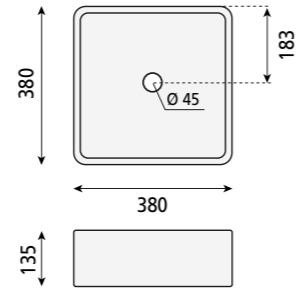

Úbeda

ref. 7006 380 x 380 x 135 mm

- 10 kg
- 390x405x142mm | 11 kg
- 75 ud

P 083_45

Lavabo cuadrado sobre encimera.

- no puede ir a pared.
- sin rebosadero.

Square topcounter washbasin.

- no wall-mounting possibility.
- without overflow.

Vasque à poser carrée.

- elle ne peut pas se fixer au mur.
- sans trop-plein.