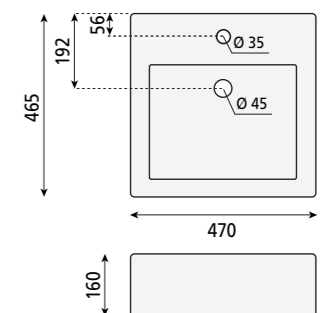

Somahoz

ref. 7009 450 x 420 x 100 mm

10 kg

462x440x110mm | 11 kg

68 ud

P 0108_85

Lavabo rectangular sobre encimera.

- puede ir a pared.
- sin rebosadero.

Rectangular topcounter washbasin.

- wall-mounting possibility.
- without overflow.

Vasque à poser rectangulaire.

- elle peut se fixer au mur.
- sans trop-plein.

Jaén

ref. 7010 470 x 465 x 160 mm

15 kg

485x480x170mm | 16 kg

36 ud

P 0120_95

Lavabo rectangular sobre encimera.

- puede ir a pared.
- con rebosadero.

Rectangular topcounter washbasin.

- wall-mounting possibility.
- with overflow.

Vasque à poser rectangulaire.

- elle peut se fixer au mur.
- avec trop-plein.