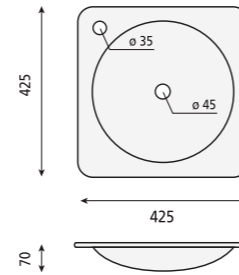

Miami

425 x 425 x 70 mm

Colores/colors/coloris

ref. 7030

ref. 7031

ref. 7032

4,5 kg

440x440x100mm | 5,5 kg

48 ud

P 079_85

Lavabo cristal cuadrado de encastre.

- no puede ir a pared.
- sin rebosadero.

Square glass washbasin.

- no wall-mounting possibility.
- without overflow.

Vasque carrée en verre.

- elle ne peut pas se fixer au mur.
- sans trop-plein.