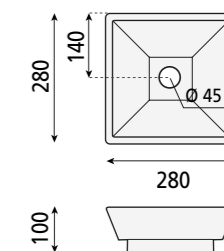

Somo

ref. 7018 280 x 280 x 100 mm

3 kg

290x300x110mm | 4 kg

156 ud

P 083_45

Lavabo cuadrado semi encastre.

- no puede ir a pared.
- sin rebosadero.

Square semi-recessed washbasin.

- no wall-mounting possibility.
- without overflow.

Vasque à encastrer carrée.

- elle ne peut pas se fixer au mur.
- sans trop-plein.