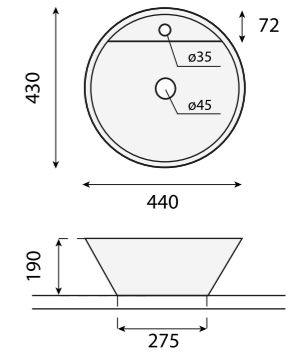

Montpellier

ref. 7024 440 x 430 x 190 mm

- 9 kg
- 470x480x165mm | 10 kg
- 40 ud

P 0114_80

Lavabo circular sobre encimera.

- no puede ir a pared.
- con rebosadero.

Circular topcounter washbasin.

- no wall-mounting possibility.
- with overflow.

Vasque à poser circulaire.

- elle ne peut pas se fixer au mur.
- avec trop-plein.