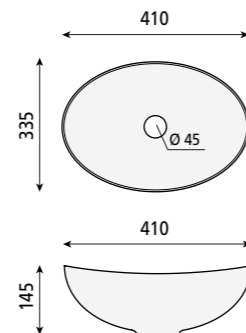

Texas

ref. 7048 410 x 335 x 145 mm

- 5 kg
- 420x345x160mm | 6 kg
- 78 ud

P 082_35

Lavabo oval sobre encimera.

- no puede ir a pared.
- sin rebosadero.

Oval topcounter washbasin.

- no wall-mounting possibility.
- without overflow.

Vasque à poser ovale.

- elle ne peut pas se fixer au mur.
- sans trop-plein.