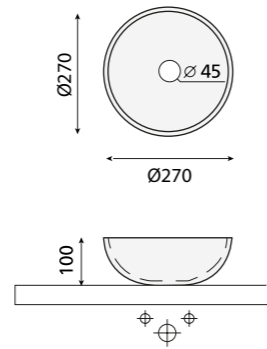

RS3

Ø270 x 100 mm

Colores/colors/coloris

ref. 7040

ref. 7041

ref. 7042

ref. 7043

3 kg

290x290x120mm | 4 kg

60 ud

P 039_85

Lavabo cristal circular de sobre encimera.

- no puede ir a pared.
- sin rebosadero.

Circular glass washbasin.

- no wall-mounting possibility.
- without overflow.

Vasque circulaire en verre.

- elle ne peut pas se fixer au mur.
- sans trop-plein.

7040