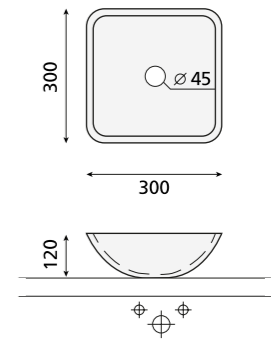

RS

300 x 300 x 120 mm

Colores/colors/coloris

- ref. 7036 ■
- ref. 7037 ■
- ref. 7038 ■
- ref. 7039 ■

4,5 kg

320x320x140mm | 5,5 kg

60 ud

P 039_85

Lavabo cristal cuadrado de sobre encimera.

- no puede ir a pared.
- sin rebosadero.

Square glass washbasin.

- no wall-mounting possibility.
- without overflow.

Vasque carrée en verre.

- elle ne peut pas se fixer au mur.
- sans trop-plein.