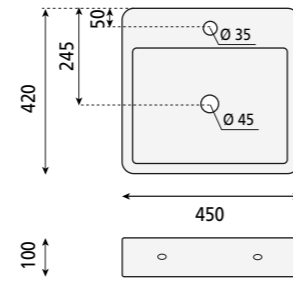

Somahoz

ref. 7009 450 x 420 x 100 mm

10 kg

462x440x110mm | 11 kg

68 ud

P 0108_85

Lavabo rectangular sobre encimera.

- puede ir a pared.
- sin rebosadero.

Rectangular topcounter washbasin.

- wall-mounting possibility.
- without overflow.

Vasque à poser rectangulaire.

- elle peut se fixer au mur.
- sans trop-plein.

Jaén

ref. 7010 470 x 465 x 160 mm

15 kg

485x480x170mm | 16 kg

36 ud

P 0120_95

Lavabo rectangular sobre encimera.

- puede ir a pared.
- con rebosadero.

Rectangular topcounter washbasin.

- wall-mounting possibility.
- with overflow.

Vasque à poser rectangulaire.

- elle peut se fixer au mur.
- avec trop-plein.