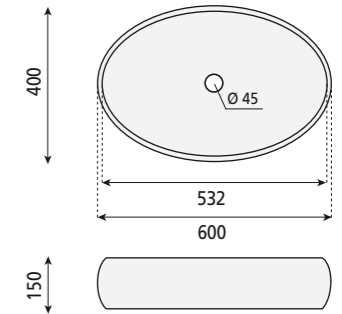

## Castilla

ref. 7026 480 x 350 x 140 mm

- 7,5 kg
- 500x380x160mm | 8,5 kg
- 58 ud

P 0100\_40

Lavabo oval sobre encimera.

- no puede ir a pared.
- sin rebosadero.

Oval topcounter washbasin.

- no wall-mounting possibility.
- without overflow.

Vasque à poser ovale.

- elle ne peut pas se fixer au mur.
- sans trop-plein.

## Parma

ref. 7046 600 x 400 x 150 mm

- 11 kg
- 470x485x120mm | 12 kg
- 64 ud

P 0119\_40

Lavabo oval sobre encimera.

- no puede ir a pared.
- sin rebosadero.

Oval topcounter washbasin.

- no wall-mounting possibility.
- without overflow.