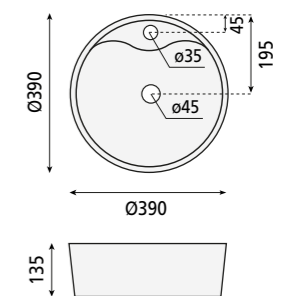

Dakota

ref. 7050 Ø300 x 130 mm

- 2,5 kg
- 310x310x150mm | 3 kg
- 100

P 090_75

Lavabo circular sobre encimera.

- no puede ir a pared.
- sin rebosadero.

Circular topcounter washbasin.

- no wall-mounting possibility.
- without overflow.

Vasque à poser circulaire.

- elle ne peut pas se fixer au mur.
- sans trop-plein.

Luisiana

ref. 7051 Ø390 x 135 mm

- 7,6 kg
- 400x400x165mm | 8,6kg
- 68 ud

P 097_35

Lavabo circular sobre encimera.

- no puede ir a pared.
- con rebosadero.

Circular topcounter washbasin.

- no wall-mounting possibility.
- with overflow.

Vasque à poser circulaire.

- elle ne peut pas se fixer au mur.
- avec trop-plein.