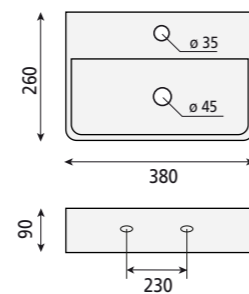

## Zamora

ref. 7028 380 x 260 x 90 mm

- ⊙ 6 kg
- ⊞ 410x280x110mm | 7 kg
- ⊞ 140 ud

P 076\_20

Lavabo rectangular sobre encimera.

- puede ir a pared.
- sin rebosadero.

Rectangular topcounter washbasin.

- wall-mounting possibility.
- without overflow.

## Segovia

ref. 7029 460 x 325 x 125 mm

- ⊙ 6,5 kg
- ⊞ 480x350x140mm | 7,5 kg
- ⊞ 96 ud

P 084\_50

Lavabo de esquina.

- puede ir a pared.
- con rebosadero.

Corner washbasin.

- wall-mounting possibility.
- with overflow.