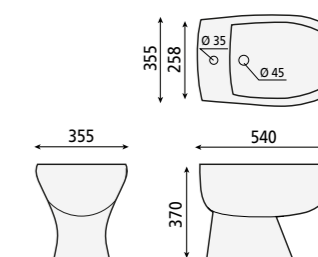

ref. 7503

540 x 355 x 370 mm

Bidé con juego de fijación.

Bidet with fixing kit.

Bidet, jeu de fixations inclus.

13,5 kg

555x380x395mm | 14,5 kg

20 ud

P 0118_95