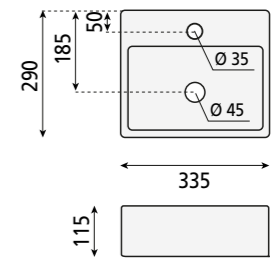

Ronda

ref. 7002 335 x 290 x 115 mm

○ 7 kg
□ 345x305x125mm | 8 kg
📦 108 ud

P 072_55

Lavabo rectangular sobre encimera.

- puede ir a pared.
- sin rebosadero.

Rectangular topcounter washbasin.

- wall-mounting possibility.
- without overflow.

Vasque à poser rectangulaire.

- elle peut se fixer au mur.
- sans trop-plein.