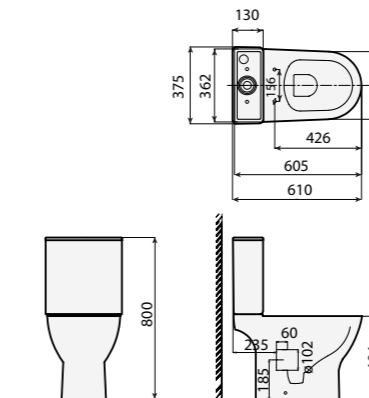

## Alabama

**7508**  
610 x 370 x 800 mm

Inodoro con tanque.

- taza con juego de fijación.
- tapa con caída amortiguada extraíble.
- juego de mecanismo de doble descarga 3/6 litros.
- salida dual.

Floor toilet with tank.

- WC pan with fixing kit.
- soft close system.
- 3/6 litres dual-flush cistern fittings.
- dual.

WC avec réservoir.

- jeu de fixations inclus.
- système soft close.
- double décharge 3/6 litres.
- sortie duale.

34 kg

765x440x430mm | 38 kg

15 ud

P 0298\_00