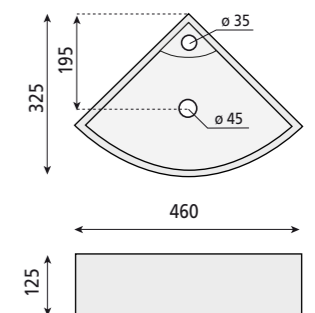

Zamora

ref. 7028 380 x 260 x 90 mm

- ⊙ 6 kg
- ⊞ 410x280x110mm | 7 kg
- ⊞ 140 ud

P 076_20

Lavabo rectangular sobre encimera.

- puede ir a pared.
- sin rebosadero.

Rectangular topcounter washbasin.

- wall-mounting possibility.
- without overflow.

Vasque à poser rectangulaire.

- elle peut se fixer au mur.
- sans trop-plein.

Segovia

ref. 7029 460 x 325 x 125 mm

- ⊙ 6,5 kg
- ⊞ 480x350x140mm | 7,5 kg
- ⊞ 96 ud

P 084_50

Lavabo de esquina.

- puede ir a pared.
- con rebosadero.

Corner washbasin.

- wall-mounting possibility.
- with overflow.

Vasque de coin.

- elle peut se fixer au mur.
- avec trop-plein.