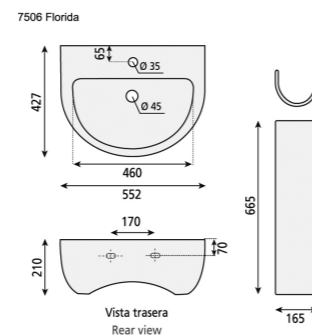

## Castilla

ref. 7026 480 x 350 x 140 mm

- 7,5 kg
- 500x380x160mm | 8,5 kg
- 58 ud

P 0100\_40

Lavabo oval sobre encimera.

- no puede ir a pared.
- sin rebosadero.

Oval topcounter washbasin.

- no wall-mounting possibility.
- without overflow.

## Parma

ref. 7046 600 x 400 x 150 mm

- 11 kg
- 470x485x120mm | 12 kg
- 64 ud

P 0119\_40

Lavabo oval sobre encimera.

- no puede ir a pared.
- sin rebosadero.

Oval topcounter washbasin.

- no wall-mounting possibility.
- without overflow.

Vasque à poser ovale.

- elle ne peut pas se fixer au mur.
- sans trop-plein.

## Florida

ref. 7506 552 x 427 x 835 mm

Lavabo con pedestal (2 bultos).  
Washbasin with pedestal (2 cartons) / Lavabo avec piédestal (2 cartons).

<ul style="list-style-type: none"> <li>○ 14,5 kg</li> <li>□ 550x220x435mm</li> <li>📦 33ud</li> </ul>	<ul style="list-style-type: none"> <li>⌊ 11 kg</li> <li>□ 180x165x675mm</li> <li>📦 91ud</li> </ul>	<ul style="list-style-type: none"> <li>⚖ Total kg</li> <li>📦 30 kg</li> <li>📦 31 kg</li> <li>📦 26 ud</li> </ul>
--	--	---