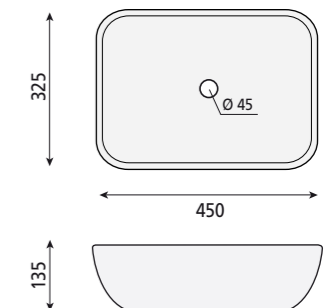

León

ref. 7027 450 x 325 x 135 mm

- 6,5 kg
- 460x350x150mm | 7,2 kg
- 66 ud

P 0100_40

Lavabo rectangular sobre encimera.

- no puede ir a pared.
- sin rebosadero.

Rectangular topcounter washbasin.

- no wall-mounting possibility.
- without overflow.

Vasque à poser rectangulaire.

- elle ne peut pas se fixer au mur.
- sans trop-plein.