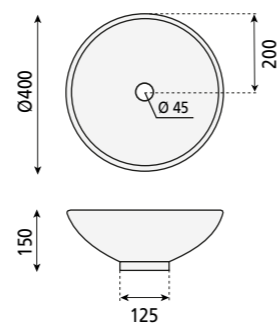

Vasque à poser circulaire.

- elle ne peut pas se fixer au mur.
- avec trop-plein.

## Cerdeña

ref. 7001 Ø400 x 150 mm

- ⊘ 5,5 kg
- ⊠ 405x420x160mm | 6,5 kg
- 📦 72 ud

P 089\_85

Lavabo circular sobre encimera.

- no puede ir a pared.
- sin rebosadero.

Circular topcounter washbasin.

- no wall-mounting possibility.
- without overflow.

Vasque à poser circulaire.

- elle ne peut pas se fixer au mur.
- sans trop-plein.