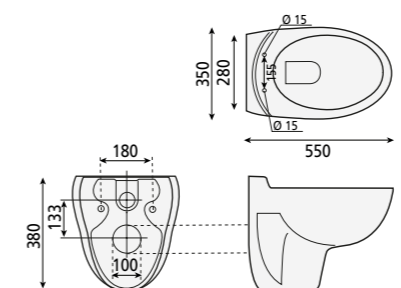

24,5 kg

790x390x420mm | 28,5 kg

15 ud

P 0189\_85

## ref. 7502

550 x 350 x 380 mm

Inodoro suspendido.

- tapa caída amortiguada.
- no incluye tanque.

Wall-hung toilet.

- soft close system.
- it does not include wall tank.

WC suspendu.

- système soft close.
- réservoir non-inclus.

13,5 kg

555x400x420mm | 15 kg

20 ud

P 0143\_95

## ref. 7503

540 x 355 x 370 mm

Bidé con juego de fijación.

Bidet with fixing kit.

Bidet, jeu de fixations inclus.

13,5 kg

555x380x395mm | 14,5 kg

20 ud