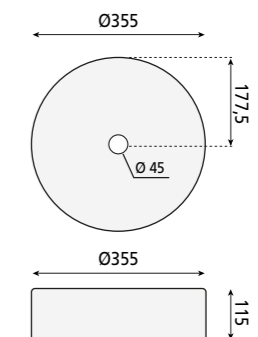

Arizona

ref. 7049 Ø355 x 115 mm

5,6 kg

365x365x170mm | 6,6 kg

60 ud

P 095_15

Lavabo circular sobre encimera.

- no puede ir a pared.
- sin rebosadero.

Circular topcounter washbasin.

- no wall-mounting possibility.
- without overflow.

Vasque à poser circulaire.

- elle ne peut pas se fixer au mur.
- sans trop-plein.