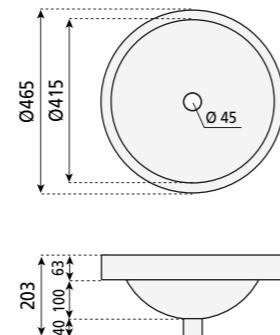

Vasque à poser circulaire.

- elle ne peut pas se fixer au mur.
- avec trop-plein.

## Lille

ref. 7023 Ø465 x 203 mm

- 9 kg
- 490x495x235mm | 10 kg
- 28 ud

P 091\_90

Lavabo circular semi-encastre.

- no puede ir a pared.
- con rebosadero.

Circular semi-recessed washbasin.

- no wall-mounting possibility.
- with overflow.

Vasque à encastrer circulaire.

- elle ne peut pas se fixer au mur.
- avec trop-plein.