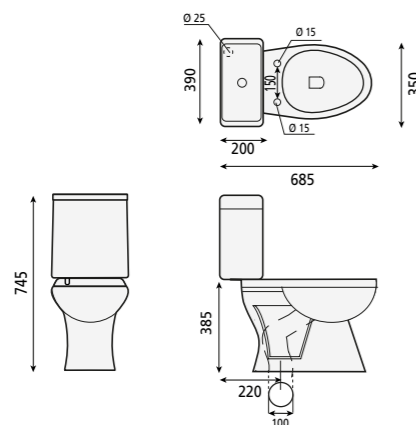

## Segovia

ref. 7029 460 x 325 x 125 mm

- ⊙ 6,5 kg
- ⊞ 480x350x140mm | 7,5 kg
- ⊞ 96 ud

P 084\_50

Lavabo de esquina.

- puede ir a pared.
- con rebosadero.

Corner washbasin.

- wall-mounting possibility.
- with overflow.

## Alabama

**7508**  
610 x 370 x 800 mm

Inodoro con tanque.

- taza con juego de fijación.
- tapa con caída amortiguada extraíble.
- juego de mecanismo de doble descarga 3/6 litros.
- salida dual.

Floor toilet with tank.

- WC pan with fixing kit.
- soft close system.
- 3/6 litres dual-flush cistern fittings.

WC avec réservoir, sortie verticale.

- jeu de fixations inclus.
- système soft close.
- double décharge 3/6 litres.

24,5 kg

790x400x420mm | 28,5 kg

15 ud

P 0189\_85