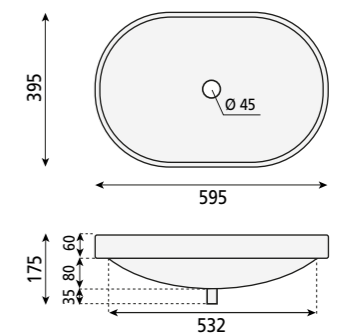

## Sobarzo

ref. 7020 565 x 385 x 130 mm

9 kg

575x405x135mm | 10 kg

50 ud

P 0126\_95

Lavabo oval sobre encimera.

- puede ir a pared.
- sin rebosadero.

## Limoges

ref. 7022 595 x 395 x 175 mm

9,5 kg

620x430x205mm | 10,5 kg

34 ud

P 0108\_85

Lavabo oval semi encastre.

- no puede ir a pared.
- con rebosadero.

## Castilla

ref. 7026 480 x 350 x 140 mm

- 7,5 kg
- 500x380x160mm | 8,5 kg
- 58 ud

P 0100\_40

Lavabo oval sobre encimera.

- no puede ir a pared.
- sin rebosadero.

Oval topcounter washbasin.

- no wall-mounting possibility.
- without overflow.