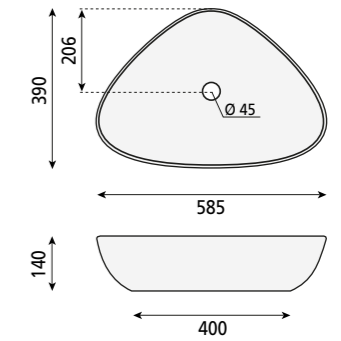

Vasque à poser ovale.

- elle ne peut pas se fixer au mur.
- sans trop-plein.

## Teruel

ref. 7007 585 x 390 x 140 mm

-  9 kg
-  590x405x156mm | 10 kg
-  45 ud

P 095\_55

Lavabo oval sobre encimera.

- no puede ir a pared.
- sin rebosadero.

Oval topcounter washbasin.

- no wall-mounting possibility.
- without overflow.