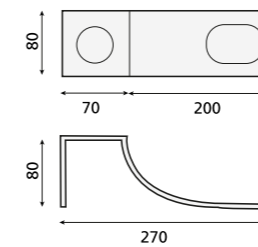

ref. 765 270 x 80 x 80 mm

Soporte curvo fabricado en acero inox.

Curved stainless steel support.

Support en inox incurvé.

P 099_85