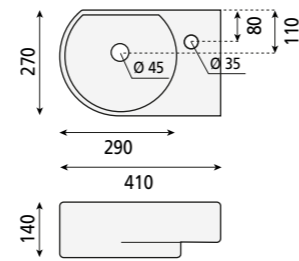

Valencia

ref. 7017 410 x 270 x 140 mm

7 kg

420x290x140mm | 8 kg

92 ud

P 072_55

Lavabo rectangular suspendido.

- puede ir a pared.
- con rebosadero.

Rectangular wall-mounted washbasin.

- wall-mounting possibility.
- with overflow.

Vasque suspendue rectangulaire.

- elle peut se fixer au mur.
- avec trop-plein.