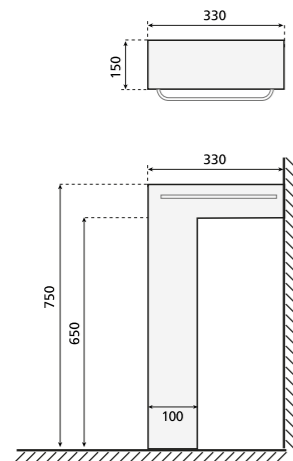

P 0109\_85

**ref. 7045** 150 x 330 x 750 mm

Pedestal de madera.

Wood pedestal.

Piédestal en bois.

P 096\_95

**ref. 763** 500 x 300 x 175 mm

Soporte TOP fabricado en acero inox.