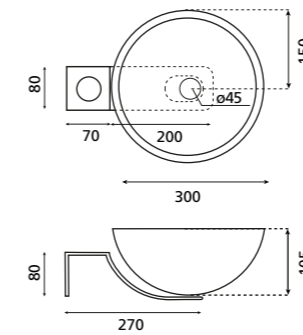

COMPLEMENTOS ACCESSORIES / ACCESSOIRES

ref. 7044

Kit soporte + lavabo.

270 x 80 mm / Ø 300 x 105 mm

Conjunto de lavabo de cristal y soporte inox.

Set of glass washbasin and stainless steel support.

Ensemble de vasque en verre avec support en inox.

P 0109_85