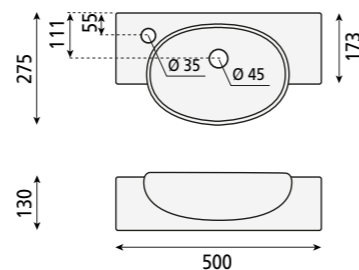

Mérida

ref. 7004 460 x 265 x 110 mm

- 7,5 kg
- 475x280x115mm | 8,5 kg
- 98 ud

P 078_60

Lavabo rectangular sobre encimera.

- puede ir a pared.
- sin rebosadero.

Rectangular topcounter washbasin.

- wall-mounting possibility.
- without overflow.

Vasque à poser rectangulaire.

- elle peut se fixer au mur.
- sans trop-plein.