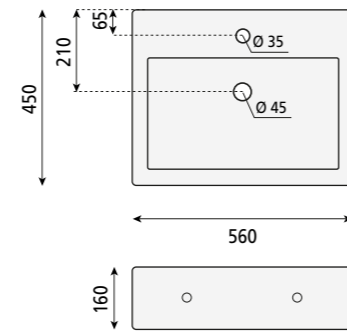

Sevilla

ref. 7011 560 x 450 x 160 mm

17 kg

580x470x160mm | 18 kg

36 ud

P 0143_95

Lavabo rectangular sobre encimera.

- puede ir a pared.
- con rebosadero.

Rectangular topcounter washbasin.

- wall-mounting possibility.
- with overflow.

Vasque à poser rectangulaire.

- elle peut se fixer au mur.
- avec trop-plein.