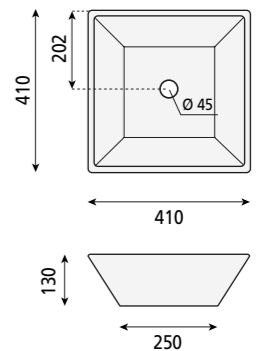

Elche

ref. 7008 410 x 410 x 130 mm

- 8 kg
- 415x430x140mm | 9 kg
- 66 ud

P 088_30

Lavabo cuadrado sobre encimera.

- no puede ir a pared.
- sin rebosadero.

Square topcounter washbasin.

- no wall-mounting possibility.
- without overflow.

Vasque à poser carrée.

- elle ne peut pas se fixer au mur.
- sans trop-plein.