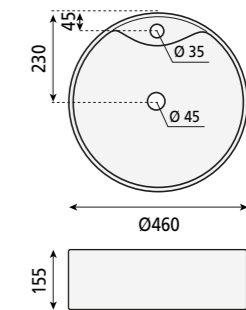

Yakarta

ref. 7021 Ø460 x 155 mm

- 11 kg
- 470x480x165mm | 12 kg
- 44 ud

P 096_60

Lavabo circular sobre encimera.

- no puede ir a pared.
- con rebosadero.

Circular topcounter washbasin.

- no wall-mounting possibility.
- with overflow.

Vasque à poser circulaire.

- elle ne peut pas se fixer au mur.
- avec trop-plein.