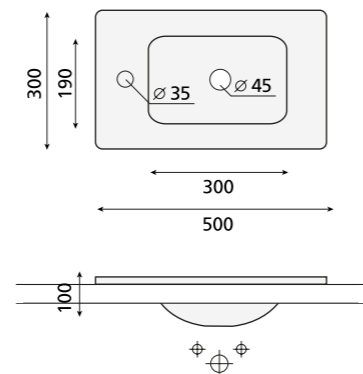

42 Bhd

Lavabo cristal rectangular de escastre.

- no puede ir a pared.
- sin rebosadero.

Rectangular glass washbasin.

- no wall-mounting possibility.
- without overflow.

Vasque rectangulaire en verre.

- elle ne peut pas se fixer au mur.
- sans trop-plein.