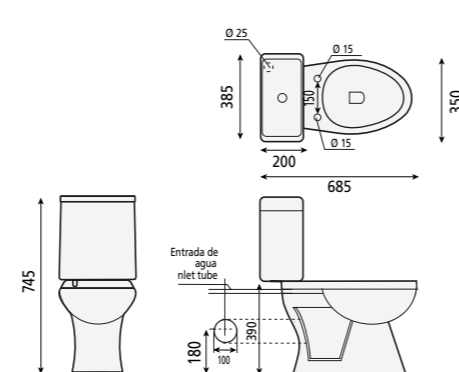

## Alabama

**7508**  
610 x 370 x 800 mm

Inodoro con tanque.

- taza con juego de fijación.
- tapa con caída amortiguada extraíble.
- juego de mecanismo de doble descarga 3/6 litros.
- salida dual.

Floor toilet with tank.

## ref. 7501 P/W

685 x 385 x 745 mm

Inodoro con tanque salida horizontal.

- taza con juego de fijación.
- tapa con caída amortiguada.
- juego de mecanismo de doble descarga 3/6 litros.

Floor toilet with tank, horizontal outlet.

- WC pan with fixing kit.
- soft close system.
- 3/6 litres dual-flush cistern fittings.

WC avec réservoir, sortie horizontale.

- jeu de fixations inclus.
- système soft close.
- double décharge 3/6 litres.

24,5 kg

790x390x420mm | 28,5 kg

15 ud

P 0189\_85